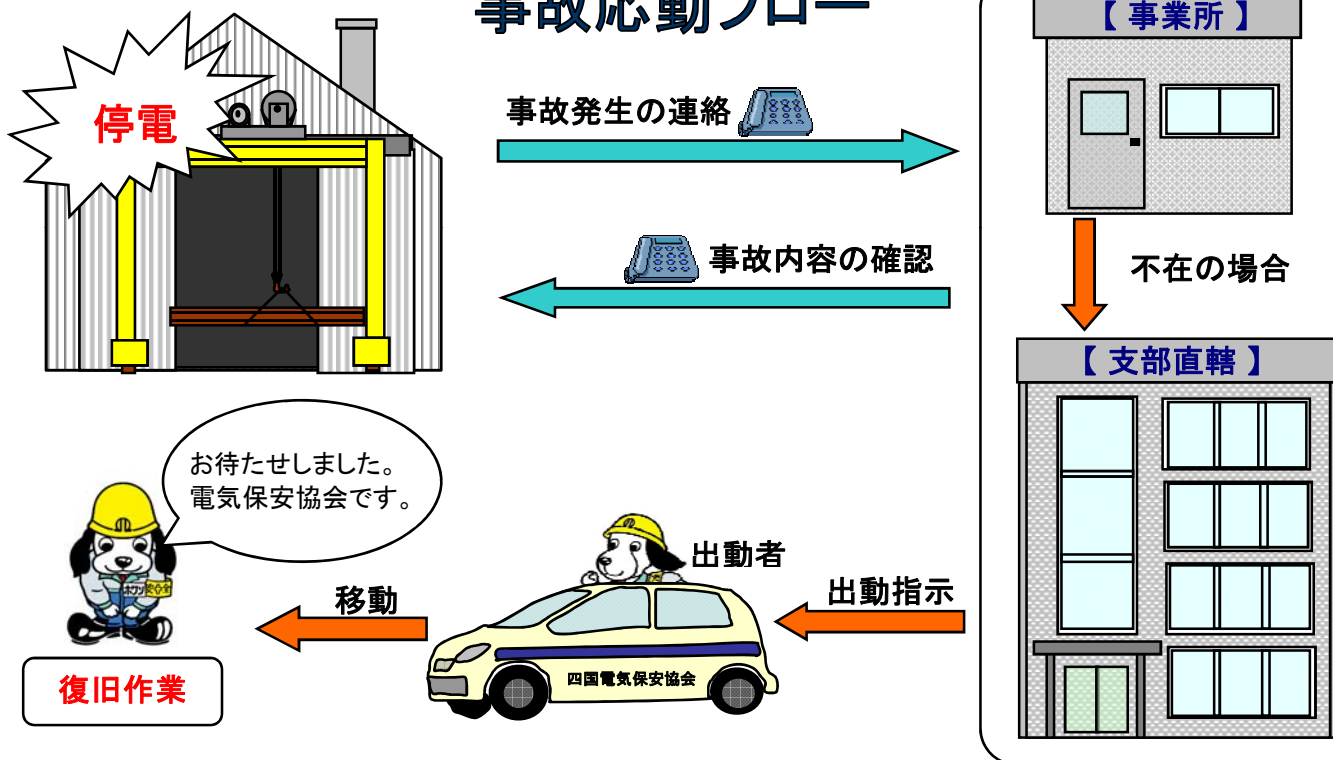

迅速な事故処理対応

24時間 365日 技術員が対応

- ・24時間 365日 技術員が待機し迅速に対応します。
- ・あらゆる電気事故に対応します。
- ・事故原因を究明し、必要に応じて応急処置を行います。
- ・事故再発防止対策について指導・助言します。
- ・台風や地震等による広域災害の時も組織力で対応します。

事故応動フロー

- ・事業所が不在の時は、電話が転送となり支部直轄で受付します。
- ・迅速に対応するため、電話で簡単な故障内容、事業場名称、電話番号等をお知らせください。
- ・技術員が到着したら、原因調査のため状況をお知らせください。
- ・故障の内容によっては、原因調査のため停電が必要な場合がありますのでご協力ください。