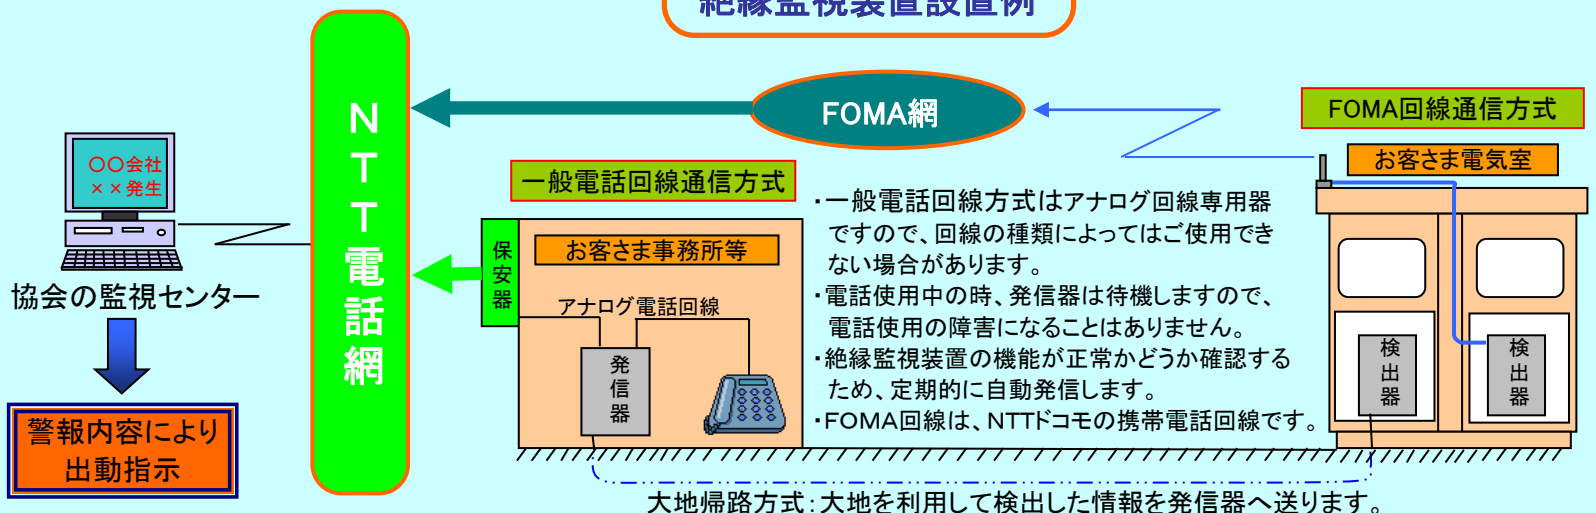

漏電を24時間監視する

絶縁監視装置のご案内

絶縁監視装置とは

漏電を24時間連続監視

お客様の低圧設備の漏電を24時間監視し、異常が発生すると自動的に当協会の監視センターへ通報します。

迅速な調査、復旧

監視センターには技術者が常駐していますので、迅速な調査、復旧が可能です。

安心です！

費用は無料

設置すると

割引制度

100kVA超過の需要設備で、点検を隔月1回とする場合は手数料の割引があります。

無停電年次点検が可能

ご希望に応じ、絶縁監視装置による漏電監視ならびに特別な測定器具等を使用して、年次点検を停電することなく(無停電で)実施することが可能です。(ただし、3年に1回は停電が必要です)

絶縁監視装置設置例

お問い合わせ窓口